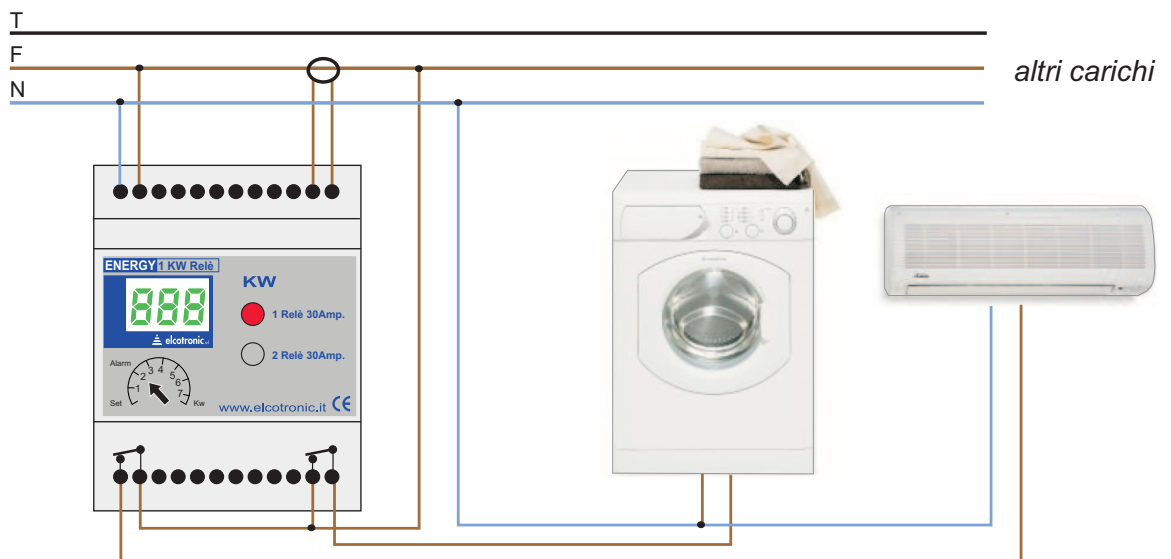

ENERGY 1 KW RELÈ

Spesso sei dovuto correre per riattaccare l'interruttore generale... ora non succederà più!! I relè all'interno dell'Energy 1 KW Relè provvederanno a staccare uno o due carichi non prioritari

- Energy 1 KW 7 + 1 relè da 30A a 240Vac
- Segnala i KW assorbiti e stacca un carico non prioritario
- Il buzzer suona per il periodo di allarme
- Energy 1 KW 7 + 2 relè da 30A a 240Vac
- Segnala i KW assorbiti e stacca 2 carichi non prioritari

SCHEMA INDICATIVO DI PRINCIPIO
per il collegamento attenersi alle norme

Il carico rimane staccato per 2-4 primi dopo il ritorno alla normalità.

- Alimentazione 220/240V 50/60Hz
- Visualizza i KW assorbiti
- Predisposizione della soglia di intervento