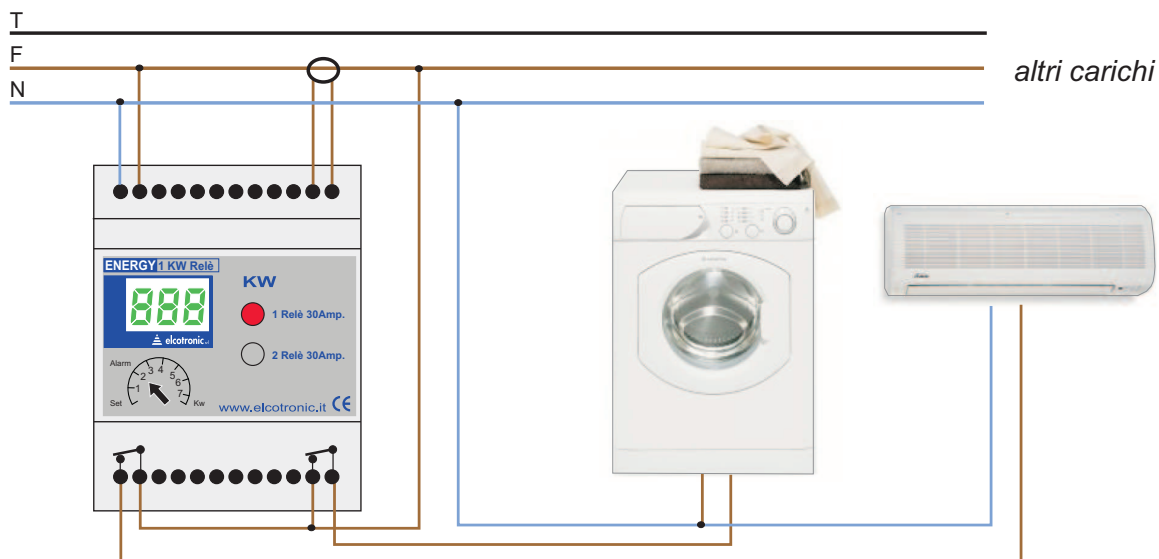

ENERGY 1 KW RELÈ

Spesso sei dovuto correre per riattaccare l'interruttore generale... ora non succederà più!! I relè all'interno dell'Energy 1 KW Relè provvederanno a staccare uno o due carichi non prioritari

- Energy 1 KW 7 + 1 relè da 30A a 240Vac
- Segnala i KW assorbiti e stacca un carico non prioritario
- Il buzzer suona per il periodo di allarme
- Energy 1 KW 7 + 2 relè da 30A a 240Vac
- Segnala i KW assorbiti e stacca 2 carichi non prioritari

SCHEMA INDICATIVO DI PRINCIPIO
per il collegamento attenersi alle norme

Il carico rimane staccato per 2-4 primi dopo il ritorno alla normalità.

- Alimentazione 220/240V 50/60Hz
- Visualizza i KW assorbiti
- Predisposizione della soglia di intervento