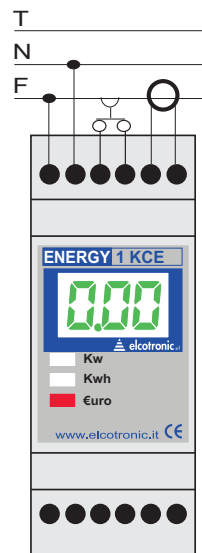

ENERGY1 KCE

Sapere quanto consuma un elettrodomestico è sempre stato un grosso problema... con il KCE oggi è possibile conoscere i consumi in Kwh ed il costo in Euro!

2 moduli

- Kw
- Kwh
- Euro

Visualizza la potenza in Kw per 3 secondi

- Kw
- Kwh
- Euro

Visualizza il consumo in Kwh per 3 secondi

- Kw
- Kwh
- Euro

Visualizza il costo in Euro per 3 secondi

- Alimentazione 220/240V 50/60Hz
- Il pulsante di reset sul frontale permette il controllo parziale dei consumi.
- Incluso TA di tipo passante da posizionare su fase o neutro.
- Il display indica a rotazione Kw - Kwh - costo
- Finalmente potete valutare i consumi - ed i relativi costi in Euro - dei vostri frigoriferi, impianto di aria condizionata, lavastoviglie, forno, boiler, ecc...