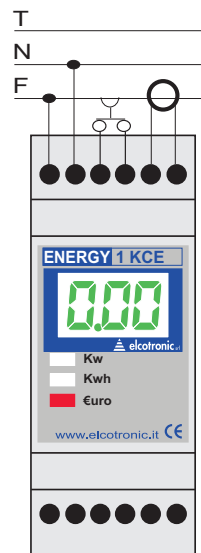

## ENERGY1 KCE

**Sapere quanto consuma un elettrodomestico  
é sempre stato un grosso problema...  
con il KCE oggi é possibile conoscere  
i consumi in Kwh ed il costo in Euro!**

2 moduli

- Kw
- Kwh
- Euro

Visualizza la potenza in Kw per 3 secondi

- Kw
- Kwh
- Euro

Visualizza il consumo in Kwh per 3 secondi

- Kw
- Kwh
- Euro

Visualizza il costo in Euro per 3 secondi

- Alimentazione 220/240V 50/60Hz
- Il pulsante di reset sul frontale permette il controllo parziale dei consumi.
- Incluso TA di tipo passante da posizionare su fase o neutro.
- Il display indica a rotazione Kw - Kwh - costo
- Finalmente potete valutare i consumi - ed i relativi costi in Euro - dei vostri frigoriferi, impianto di aria condizionata, lavastoviglie, forno, boiler, ecc...